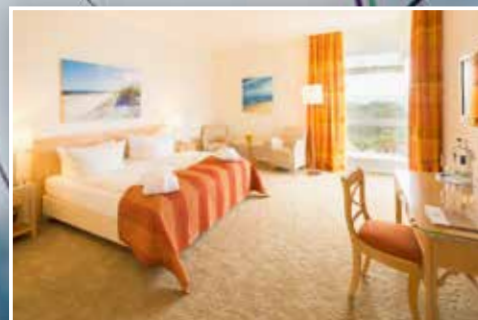

...Genuss

Was gibt es Schöneres, als ein leckeres, gesundes und ausgiebiges Frühstück am Morgen, begleitet von dem Blick auf das Meer? Im Hotel Bellevue erwartet Sie ein vielfältiges Frühstücksbuffet mit lokalen Spezialitäten, frischem Obst, Cerealien und allem, was das Herz begehrt.

...und den Abend können Sie ganz entspannt an unserer Bar oder in der Bibliothek ausklingen lassen.

...Komfort

Balkone in allen Zimmern, Dusche, WC, Telefon und Farb-TV sowie kostenloses WLAN sind Standard in unseren hellen, komfortablen Zimmern mit Wohlfühlambiente. Einige der großzügigen Zimmer sind zusätzlich noch mit einem kleinen Salon ausgestattet.

...Aussicht

Lassen Sie den Blick über die wunderschöne Lübecker Bucht schweifen. Aus 35 Zimmern haben Sie den direkten, traumhaften Ausblick auf die Ostsee. Wind und Wellen, Sonne und Wolken lassen das Meer jeden Tag in einem anderen Licht erscheinen. Das ist nur einer der Gründe, warum Urlaub bei uns etwas ganz Besonderes ist.

...Entspannung

...finden Sie nicht nur in der sauberen Ostsee, sondern auch in unserem wohltemperierten Hallenpool – und auch sonst tun wir viel für Ihr Wohlbefinden: Der Wellnessbereich des Hotel Bellevue verfügt über eine großzügige Sauna, ein Sanarium, sowie eine Bodyfit-Area.